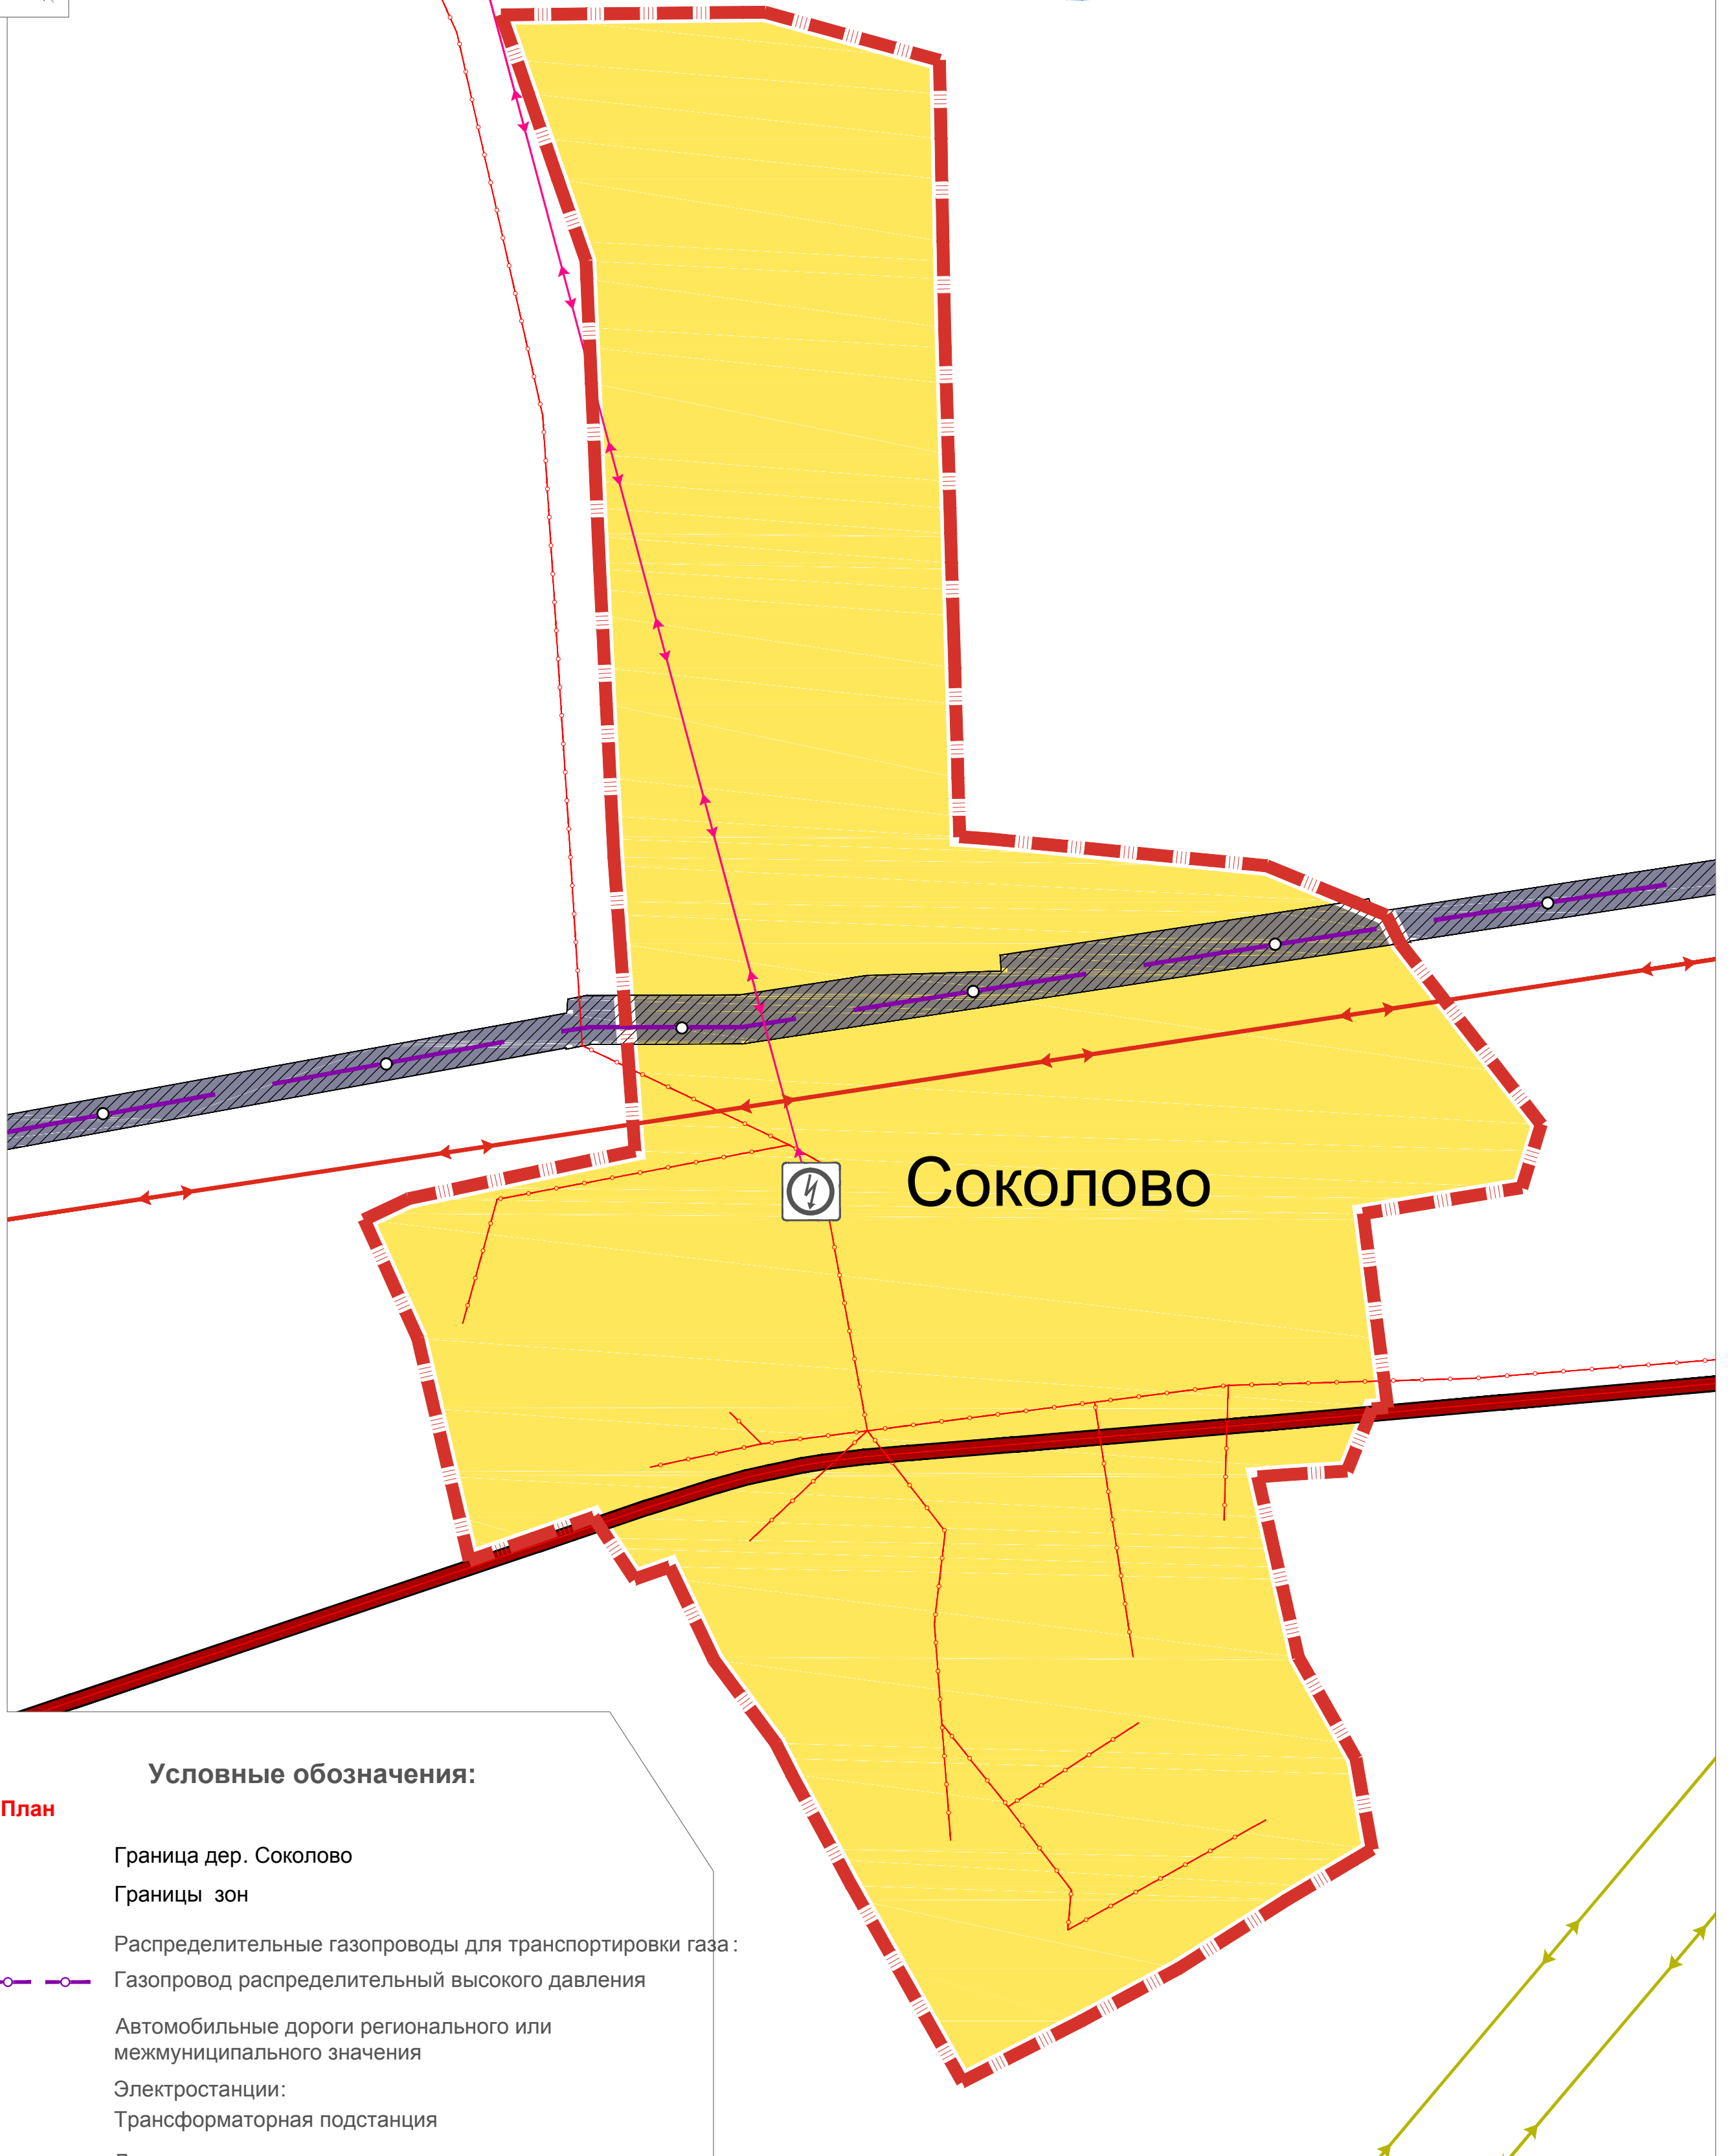

# Генеральный план населенного пункта дер. Соколово

Покровского сельского поселения, Рыбинского муниципального района, Ярославской области

р. Корма

### Условные обозначения:

Сущ. **План**

Граница дер. Соколово

Границы зон

Распределительные газопроводы для транспортировки газа:

Газопровод распределительный высокого давления

Автомобильные дороги регионального или межмуниципального значения